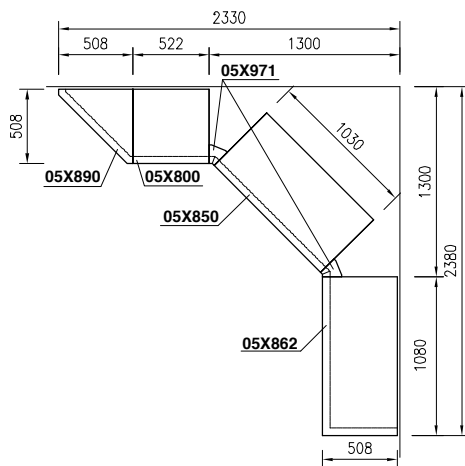

Prostorové sestavy

**05X741**

**05X495**

**05X731**

**05X730**

**05X740**

Půdorysná sestava s oblým rohem—levá (pravá)

Půdorysná sestava pravoúhlá—levá (pravá)

Prostorová sestava s oblým rohem—levá

Prostorová sestava pravoúhlá—levá

Prostor.sest. s oblým rohem otevřeným—levá.

05X990

05X991

Půdorysná sestava

05X992

05X993

05X994

Půdorysná sestava

Půdorysná sestava 1

Prostorová sestava 1

Půdorysná sestava 2

Půdorysná sestava 3

## Prostorová sestava 1