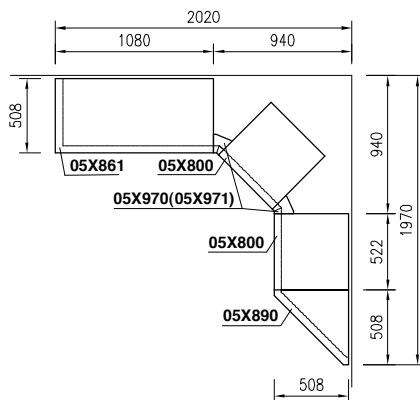

Prostorové sestavy

**05X741**

**05X495**

**05X731**

**05X730**

**05X740**

Půdorysná sestava s oblým rohem—levá (pravá)

Půdorysná sestava pravoúhlá—levá (pravá)

Prostorová sestava s oblým rohem—levá

Prostorová sestava pravoúhlá—levá

Prostor.sest. s oblým rohem otevřeným—levá.

05X990

05X991

Půdorysná sestava

05X992

05X993

05X994

Půdorysná sestava

Půdorysná sestava 1

Prostorová sestava 1

Půdorysná sestava 2

Půdorysná sestava 3

## Prostorová sestava 1