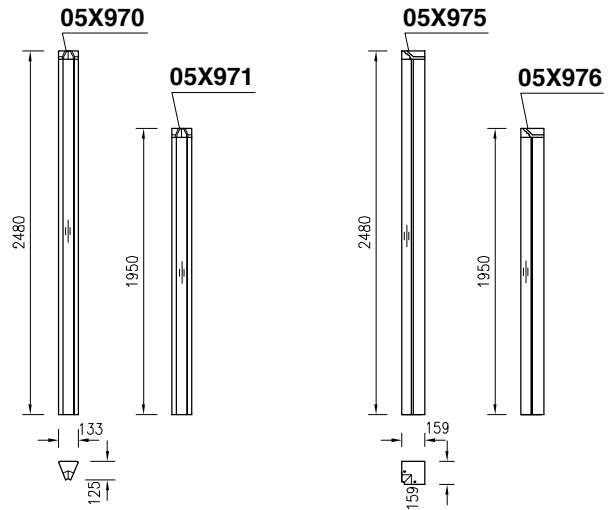

Prostorové sestavy

**05X741**

**05X495**

**05X731**

**05X730**

**05X740**

Půdorysná sestava s oblým rohem—levá (pravá)

Půdorysná sestava pravoúhlá—levá (pravá)

Prostorová sestava s oblým rohem—levá

Prostorová sestava pravoúhlá—levá

Prostor.sest. s oblým rohem otevřeným—levá.

05X990

05X991

Půdorysná sestava

05X992

05X993

05X994

Půdorysná sestava

Půdorysná sestava 1

Prostorová sestava 1

Půdorysná sestava 2

Půdorysná sestava 3

## Prostorová sestava 1