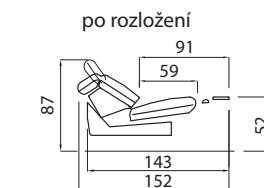

AMARE

 **AKSAMITE**
OD ROKU 1992

www.aksamite.cz

AMARE

sed'te s námi

- pokud je stolek koncový je osazen 2 ks noh 150 mm

- nohy 150 mm

UPOZORNĚNÍ: Aktuální informace o všech výrobcích naleznete na www.aksamite.cz. Při objednávkách vždy uvádějte levou a pravou stranu rohových sestav a to z pozice sedícího! Orientační rozměry jsou uváděny v cm a výrobce si vyhrazuje právo na jejich změnu.