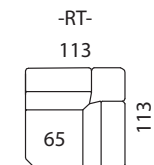

AMARE

 **AKSAMITE**
OD ROKU 1992

www.aksamite.cz

AMARE

sed'te s námi

- pokud je stolek koncový je osazen 2 ks noh 150 mm

- nohy 150 mm

UPOZORNĚNÍ: Aktuální informace o všech výrobcích naleznete na www.aksamite.cz. Při objednávkách vždy uvádějte levou a pravou stranu rohových sestav a to z pozice sedícího! Orientační rozměry jsou uváděny v cm a výrobce si vyhrazuje právo na jejich změnu.