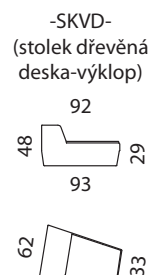

AMARE

 **AKSAMITE**
OD ROKU 1992

www.aksamite.cz

AMARE

sed'te s námi

- pokud je stolek koncový je osazen 2 ks noh 150 mm

- nohy 150 mm

UPOZORNĚNÍ: Aktuální informace o všech výrobcích naleznete na www.aksamite.cz. Při objednávkách vždy uvádějte levou a pravou stranu rohových sestav a to z pozice sedícího! Orientační rozměry jsou uváděny v cm a výrobce si vyhrazuje právo na jejich změnu.