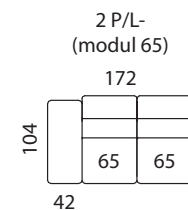

AMARE

 **AKSAMITE**
OD ROKU 1992

www.aksamite.cz

AMARE

sed'te s námi

- pokud je stolek koncový je osazen 2 ks noh 150 mm

- nohy 150 mm

UPOZORNĚNÍ: Aktuální informace o všech výrobcích naleznete na www.aksamite.cz. Při objednávkách vždy uvádějte levou a pravou stranu rohových sestav a to z pozice sedícího! Orientační rozměry jsou uváděny v cm a výrobce si vyhrazuje právo na jejich změnu.