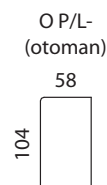

AMARE

 **AKSAMITE**
OD ROKU 1992

www.aksamite.cz

AMARE

sed'te s námi

- pokud je stolek koncový je osazen 2 ks noh 150 mm

- nohy 150 mm

UPOZORNĚNÍ: Aktuální informace o všech výrobcích naleznete na www.aksamite.cz. Při objednávkách vždy uvádějte levou a pravou stranu rohových sestav a to z pozice sedícího! Orientační rozměry jsou uváděny v cm a výrobce si vyhrazuje právo na jejich změnu.