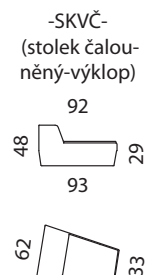

AMARE

 **AKSAMITE**
OD ROKU 1992

www.aksamite.cz

AMARE

sed'te s námi

- pokud je stolek koncový je osazen 2 ks noh 150 mm

- nohy 150 mm

UPOZORNĚNÍ: Aktuální informace o všech výrobcích naleznete na www.aksamite.cz. Při objednávkách vždy uvádějte levou a pravou stranu rohových sestav a to z pozice sedícího! Orientační rozměry jsou uváděny v cm a výrobce si vyhrazuje právo na jejich změnu.