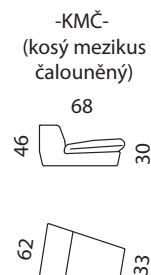

AMARE

 **AKSAMITE**
OD ROKU 1992

www.aksamite.cz

AMARE

sed'te s námi

- pokud je stolek koncový je osazen 2 ks noh 150 mm

- nohy 150 mm

UPOZORNĚNÍ: Aktuální informace o všech výrobcích naleznete na www.aksamite.cz. Při objednávkách vždy uvádějte levou a pravou stranu rohových sestav a to z pozice sedícího! Orientační rozměry jsou uváděny v cm a výrobce si vyhrazuje právo na jejich změnu.