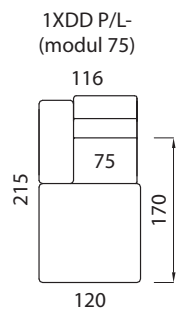

AMARE

 **AKSAMITE**
OD ROKU 1992

www.aksamite.cz

AMARE

sed'te s námi

- pokud je stolek koncový je osazen 2 ks noh 150 mm

- nohy 150 mm

UPOZORNĚNÍ: Aktuální informace o všech výrobcích naleznete na www.aksamite.cz. Při objednávkách vždy uvádějte levou a pravou stranu rohových sestav a to z pozice sedícího! Orientační rozměry jsou uváděny v cm a výrobce si vyhrazuje právo na jejich změnu.