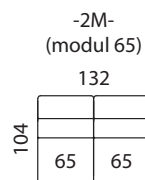

AMARE

 **AKSAMITE**
OD ROKU 1992

www.aksamite.cz

AMARE

sed'te s námi

- pokud je stolek koncový je osazen 2 ks noh 150 mm

- nohy 150 mm

UPOZORNĚNÍ: Aktuální informace o všech výrobcích naleznete na www.aksamite.cz. Při objednávkách vždy uvádějte levou a pravou stranu rohových sestav a to z pozice sedícího! Orientační rozměry jsou uváděny v cm a výrobce si vyhrazuje právo na jejich změnu.