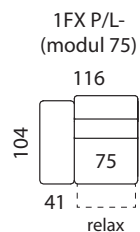

AMARE

 **AKSAMITE**
OD ROKU 1992

www.aksamite.cz

AMARE

sed'te s námi

- pokud je stolek koncový je osazen 2 ks noh 150 mm

- nohy 150 mm

UPOZORNĚNÍ: Aktuální informace o všech výrobcích naleznete na www.aksamite.cz. Při objednávkách vždy uvádějte levou a pravou stranu rohových sestav a to z pozice sedícího! Orientační rozměry jsou uváděny v cm a výrobce si vyhrazuje právo na jejich změnu.