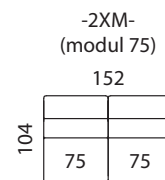

AMARE

 **AKSAMITE**
OD ROKU 1992

www.aksamite.cz

AMARE

sed'te s námi

- pokud je stolek koncový je osazen 2 ks noh 150 mm

- nohy 150 mm

UPOZORNĚNÍ: Aktuální informace o všech výrobcích naleznete na www.aksamite.cz. Při objednávkách vždy uvádějte levou a pravou stranu rohových sestav a to z pozice sedícího! Orientační rozměry jsou uváděny v cm a výrobce si vyhrazuje právo na jejich změnu.