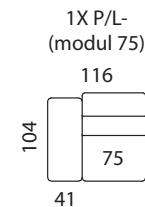

AMARE

 **AKSAMITE**
OD ROKU 1992

www.aksamite.cz

AMARE

sed'te s námi

- pokud je stolek koncový je osazen 2 ks noh 150 mm

- nohy 150 mm

UPOZORNĚNÍ: Aktuální informace o všech výrobcích naleznete na www.aksamite.cz. Při objednávkách vždy uvádějte levou a pravou stranu rohových sestav a to z pozice sedícího! Orientační rozměry jsou uváděny v cm a výrobce si vyhrazuje právo na jejich změnu.