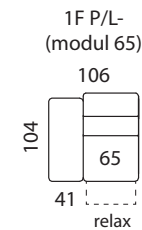

AMARE

 **AKSAMITE**
OD ROKU 1992

www.aksamite.cz

AMARE

sed'te s námi

- pokud je stolek koncový je osazen 2 ks noh 150 mm

- nohy 150 mm

UPOZORNĚNÍ: Aktuální informace o všech výrobcích naleznete na www.aksamite.cz. Při objednávkách vždy uvádějte levou a pravou stranu rohových sestav a to z pozice sedícího! Orientační rozměry jsou uváděny v cm a výrobce si vyhrazuje právo na jejich změnu.