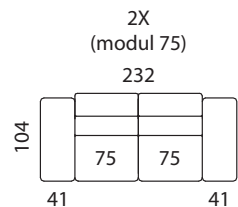

AMARE

 **AKSAMITE**
OD ROKU 1992

www.aksamite.cz

AMARE

sed'te s námi

- pokud je stolek koncový je osazen 2 ks noh 150 mm

- nohy 150 mm

UPOZORNĚNÍ: Aktuální informace o všech výrobcích naleznete na www.aksamite.cz. Při objednávkách vždy uvádějte levou a pravou stranu rohových sestav a to z pozice sedícího! Orientační rozměry jsou uváděny v cm a výrobce si vyhrazuje právo na jejich změnu.