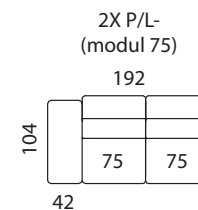

AMARE

 **AKSAMITE**
OD ROKU 1992

www.aksamite.cz

AMARE

sed'te s námi

- pokud je stolek koncový je osazen 2 ks noh 150 mm

- nohy 150 mm

UPOZORNĚNÍ: Aktuální informace o všech výrobcích naleznete na www.aksamite.cz. Při objednávkách vždy uvádějte levou a pravou stranu rohových sestav a to z pozice sedícího! Orientační rozměry jsou uváděny v cm a výrobce si vyhrazuje právo na jejich změnu.