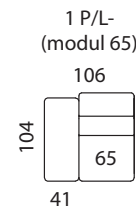

AMARE

 **AKSAMITE**
OD ROKU 1992

www.aksamite.cz

AMARE

sed'te s námi

- pokud je stolek koncový je osazen 2 ks noh 150 mm

- nohy 150 mm

UPOZORNĚNÍ: Aktuální informace o všech výrobcích naleznete na www.aksamite.cz. Při objednávkách vždy uvádějte levou a pravou stranu rohových sestav a to z pozice sedícího! Orientační rozměry jsou uváděny v cm a výrobce si vyhrazuje právo na jejich změnu.