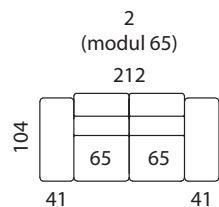

AMARE

 **AKSAMITE**
OD ROKU 1992

www.aksamite.cz

AMARE

sed'te s námi

- pokud je stolek koncový je osazen 2 ks noh 150 mm

- nohy 150 mm

UPOZORNĚNÍ: Aktuální informace o všech výrobcích naleznete na www.aksamite.cz. Při objednávkách vždy uvádějte levou a pravou stranu rohových sestav a to z pozice sedícího! Orientační rozměry jsou uváděny v cm a výrobce si vyhrazuje právo na jejich změnu.