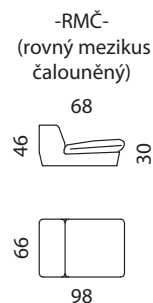

AMARE

 **AKSAMITE**
OD ROKU 1992

www.aksamite.cz

AMARE

sed'te s námi

- pokud je stolek koncový je osazen 2 ks noh 150 mm

- nohy 150 mm

UPOZORNĚNÍ: Aktuální informace o všech výrobcích naleznete na www.aksamite.cz. Při objednávkách vždy uvádějte levou a pravou stranu rohových sestav a to z pozice sedícího! Orientační rozměry jsou uváděny v cm a výrobce si vyhrazuje právo na jejich změnu.