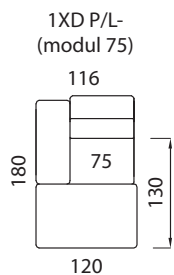

AMARE

 **AKSAMITE**
OD ROKU 1992

www.aksamite.cz

AMARE

sed'te s námi

- pokud je stolek koncový je osazen 2 ks noh 150 mm

- nohy 150 mm

UPOZORNĚNÍ: Aktuální informace o všech výrobcích naleznete na www.aksamite.cz. Při objednávkách vždy uvádějte levou a pravou stranu rohových sestav a to z pozice sedícího! Orientační rozměry jsou uváděny v cm a výrobce si vyhrazuje právo na jejich změnu.